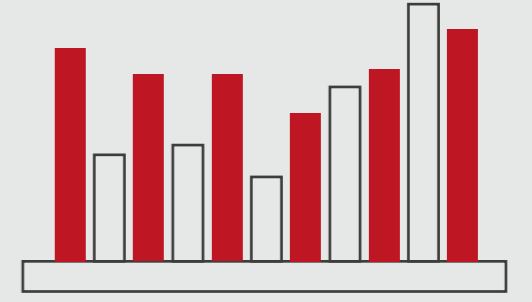

Yatırımlarımız

Dışa bağımlılığı azaltmak ve gelişim sürecimize katkı sunması için bünyemize kattığımız CNC makinemiz ile kalıp onarımlarımızı yapıyor, yeni ekleyeceğimiz CNC makineleriyle beraber ilerleyen süreçte kendi kalıplarımızı ürettiyor olacağız.

In order to reduce foreign dependency and contribute to our development process, we will make our mold repairs with our CNC machine, and we will be producing our own molds in the future with the CNC machines we will add.