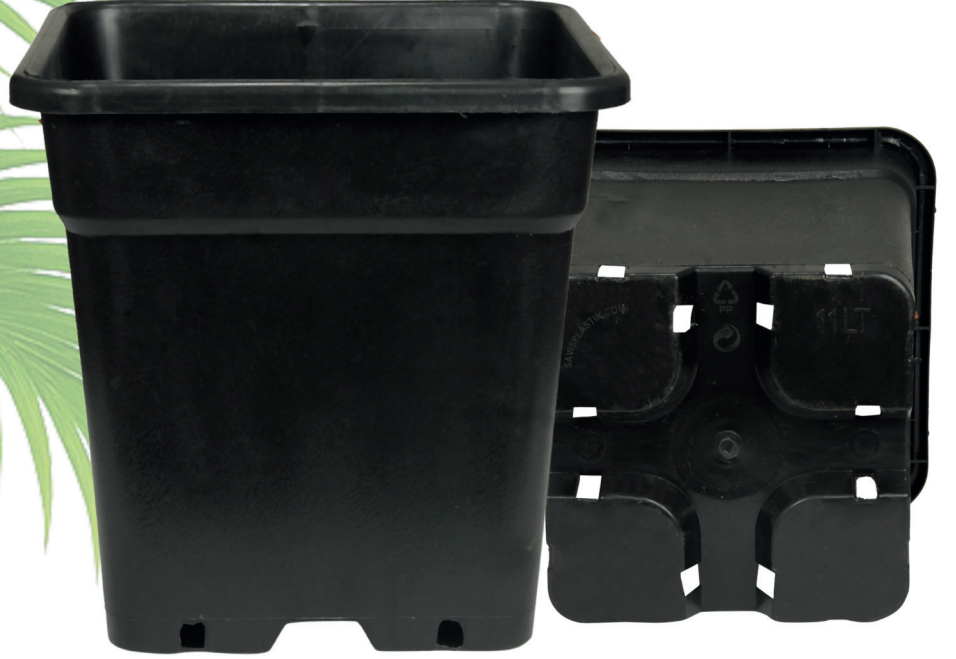

ESKS 25 1100

Kare Saksı

Square Flower Pot

Saksı Özellikleri:

Pot Features:

11,00 Lt
2.91 Gal

25 cm
9.84 in

18 cm
7.09 in

25 cm
9.84 in

Paketleme Özellikleri:

Packaging Features:

-
Adet/Per

2.800
Adet/Per

24.000
Adet/Per

56.000
Adet/Per

61.600
Adet/Per

Uygun Renk Kodları:

Suitable Color Codes:

#kahve (PE)
brown

#siyah (PE)
black

#beyaz (PE)
white

#Uygun Diğer Renkler
suitable other colors

www.savisplastik.com